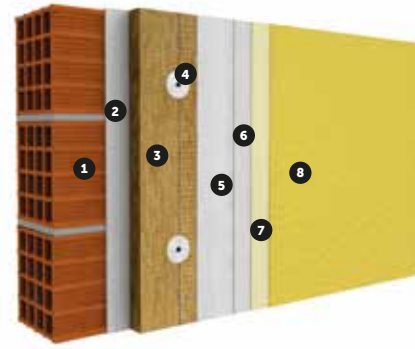

ISOVIT KI

La evolución del sistema clásico para un aislamiento que es térmico, acústico y de desempeño máximo en la resistencia al fuego, la lana mineral.

1. Soporte
2. Argamasa de pegado ISOVIT FIBRAFLEX
3. Panel en lana mineral ISOVIT MW
4. Fijación mecánica ISOVIT BUCHA
5. Argamasa de regularización ISOVIT FIBRAFLEX con red de refuerzo ISOVIT REDE 160
6. Argamasa de regularización
7. Primario Antialcalino ISOVIT AD20
8. Acabado texturizado fino ISOVIT REV (fino/medio)

ISOVIT CLÁSICO

El sistema más convencional, económico, con excelente desempeño térmico y acabados acrílicos de diferentes textura y colores.