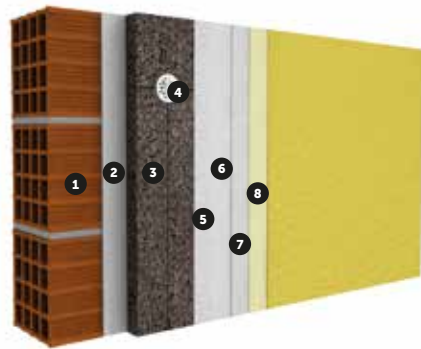

ISOVIT CORK

Un sistema exclusivo SECILTEK. Además del aislamiento con panel de corcho, las argamasas son aligeradas con el mismo material y utilizan como conglomerante la NHL. El acabado es arenado fino, a base de NHL con pintura, altamente permeable al vapor.

REV REFLECT
Acabado acrílico decorativo, rugoso, disponible en colores oscuros y dos granulometrías, fina y media.

REV SL
Acabado decorativo ecológico, rugoso, a base de silicatos, disponible en una variada gama de colores y granulometría media.

REV SP
Pintura de silicatos de elevada alcalinidad con excelente permeabilidad al vapor de agua, sin formación de película, disponible en una variada gama de colores.