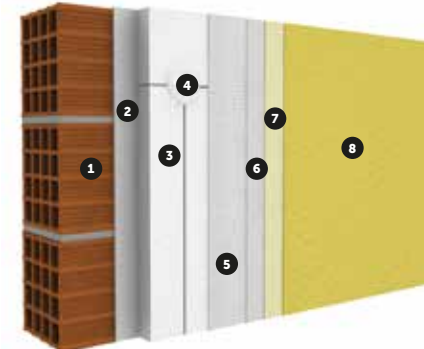

1. Soporte
2. Argamasa de pegado ISOVIT FIBRAFLEX
3. Panel de aislamiento ISOVIT EPS 100/150
4. Fijación mecánica ISOVIT BUCHA
5. Argamasa de regularización ISOVIT FIBRAFLEX con red de refuerzo ISOVIT REDE 160
6. Argamasa de regularización ISOVIT FIBRAFLEX
7. Primario Antialcalino ISOVIT AD20
8. Acabado texturizado fino ISOVIT REV (fino/medio)

ACABADOS ISOVIT

Los sistemas ISOVIT ofrecen una gama diferenciada de acabados para sus sistemas.

REV
Acabado acrílico decorativo, rugoso, disponible en una variada gama de colores y dos granulometrías, fina y media.

REV REFLECT
Acabado acrílico decorativo, rugoso, disponible en colores oscuros y dos granulometrías, fina y media.

REV SL
Acabado decorativo ecológico, rugoso, a base de silicatos, disponible en una variada gama de colores y granulometría media.

REV SP
Pintura de silicatos de elevada alcalinidad con excelente permeabilidad al vapor de agua, sin formación de película, disponible en una variada gama de colores.