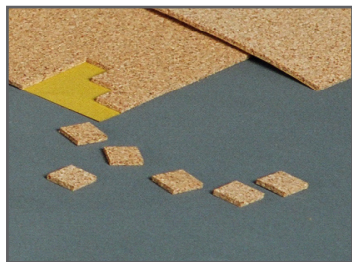

SEPARADORES STARPAD DE CORCHO ADHESIVADO EN HOJAS

Presentación en hojas de 315x195 mm.
Tamaños standard desde 15 hasta 30 mm.
Grosor standard desde 1 hasta 4 mm.
Para otras medidas, consultar

CARACTERÍSTICAS CONSTRUCTIVAS:

Materiales:	Aglomerado de corcho natural + adhesivo removible
Densidad:	180 - 210 kg/m ³
Granulometría:	1 - 2 mm
Adhesivo interno:	Acrílico
Adhesivo externo:	Acrílico removible
Soporte:	Fiselina
Protector:	Papel siliconado

CARACTERÍSTICAS TÉCNICAS:

Dureza:	55 - 60
Fuerza tensil:	6 - 8 kg/cm ²
Recuperación:	75%
Compresión (F5):	Pasa
Resistencia a la temperatura:	-20°C +100°C
Durabilidad:	12 meses a 21°C y 50% HR

DESCRIPCIÓN	TAMAÑO	GROSOR	UD X CAJA	CÓDIGO
x mil Starpad corcho adh. (placa) 15x15x1 mm	15x15 mm	1 mm	165.000	0506151
x mil Starpad corcho adh. (placa) 15x15x2 mm	15x15 mm	2 mm	150.000	0506152
x mil Starpad corcho adh. (placa) 15x15x3 mm	15x15 mm	3 mm	95.000	0506153
x mil Starpad corcho adh. (placa) 15x15x4 mm	15x15 mm	4 mm	70.000	0506154
x mil Starpad corcho adh. (placa) 18x18x1 mm	18x18 mm	1 mm	90.000	0506181
x mil Starpad corcho adh. (placa) 18x18x2 mm	18x18 mm	2 mm	110.000	0506182
x mil Starpad corcho adh. (placa) 18x18x3 mm	18x18 mm	3 mm	70.000	0506183
x mil Starpad corcho adh. (placa) 18x18x4 mm	18x18 mm	4 mm	50.000	0506184
x mil Starpad corcho adh. (placa) 20x20x2 mm	20x20 mm	2 mm	85.000	0506202
x mil Starpad corcho adh. (placa) 20x20x3 mm	20x20 mm	3 mm	55.000	0506203
x mil Starpad corcho adh. (placa) 20x20x4 mm	20x20 mm	4 mm	40.000	0506204
x mil Starpad corcho adh. (placa) 30x30x3 mm	30x30 mm	3 mm	21.000	0506303