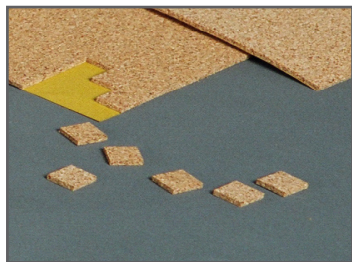

SEPARADORES STARPAD DE CORCHO ADHESIVADO EN HOJAS

Presentación en hojas de 315x195 mm.
Tamaños standard desde 15 hasta 30 mm.
Grosor standard desde 1 hasta 4 mm.
Para otras medidas, consultar

CARACTERÍSTICAS CONSTRUCTIVAS:

Materiales:	Aglomerado de corcho natural + adhesivo removible
Densidad:	180 - 210 kg/m3
Granulometría:	1 - 2 mm
Adhesivo interno:	Acrílico
Adhesivo externo:	Acrílico removible
Soporte:	Fiselina
Protector:	Papel siliconado

CARACTERÍSTICAS TÉCNICAS:

Dureza:	55 - 60
Fuerza tensil:	6 - 8 kg/cm2
Recuperación:	75%
Compresión (F5):	Pasa
Resistencia a la temperatura:	-20°C +100°C
Durabilidad:	12 meses a 21°C y 50% HR

DESCRIPCIÓN	TAMAÑO	GROSOR	UD X CAJA	CÓDIGO
x mil Starpad corcho adh. (placa) 15x15x1 mm	15x15 mm	1 mm	165.000	0506151
x mil Starpad corcho adh. (placa) 15x15x2 mm	15x15 mm	2 mm	150.000	0506152
x mil Starpad corcho adh. (placa) 15x15x3 mm	15x15 mm	3 mm	95.000	0506153
x mil Starpad corcho adh. (placa) 15x15x4 mm	15x15 mm	4 mm	70.000	0506154
x mil Starpad corcho adh. (placa) 18x18x1 mm	18x18 mm	1 mm	90.000	0506181
x mil Starpad corcho adh. (placa) 18x18x2 mm	18x18 mm	2 mm	110.000	0506182
x mil Starpad corcho adh. (placa) 18x18x3 mm	18x18 mm	3 mm	70.000	0506183
x mil Starpad corcho adh. (placa) 18x18x4 mm	18x18 mm	4 mm	50.000	0506184
x mil Starpad corcho adh. (placa) 20x20x2 mm	20x20 mm	2 mm	85.000	0506202
x mil Starpad corcho adh. (placa) 20x20x3 mm	20x20 mm	3 mm	55.000	0506203
x mil Starpad corcho adh. (placa) 20x20x4 mm	20x20 mm	4 mm	40.000	0506204
x mil Starpad corcho adh. (placa) 30x30x3 mm	30x30 mm	3 mm	21.000	0506303