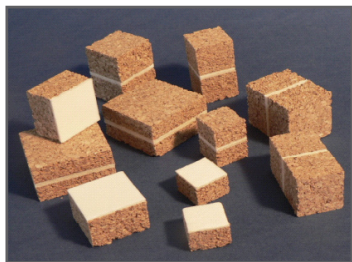

SEPARADORES STARPAD PARA CRISTALES CURVADOS

Utilizados principalmente en la protección de superficies curvas o con elementos sobresalientes como parabrisas de coches, vidrios estructurales ventanas de aluminio, cerámicas, etc. Compuestos por aglomerado de corcho natural mas espuma de pvc. No presentan ningún tipo de adhesivo, la capacidad de adherencia del foam permite su aplicación en la superficie mediante una ligera presión. Igualmente su extracción es muy rápida y sin dejar ningún rastro o huella en el material. Soportan un alto nivel de carga por cm², con una buena absorción de impactos y evitan deslizamientos de la carga durante el transporte. Están disponibles en diferentes tamaños y grosores adecuados a la carga y dimensiones del material a proteger.

CARACTERÍSTICAS CONSTRUCTIVAS:

Materiales:	Aglomerado de corcho natural + espuma de pvc
Densidad del corcho:	180 - 210 kg/m ³
Granulometría:	1 - 2 mm
Densidad de la espuma:	100 - 125 kg/m ³
Presentación:	2 a 2