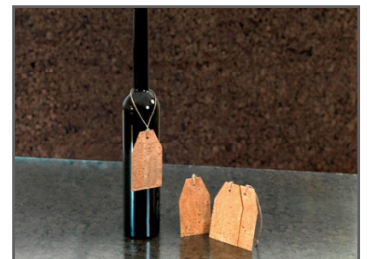

DESCRIPCIÓN	CÓDIGO
Tubo de corcho natural para botellas	0707070

BOLSAS DE CORCHO PARA REGALO

Bolsas reciclables tapizadas con lámina de corcho natural. Se utilizan principalmente para la presentación de botellas de vino, bombones y productos de perfumería.
Posibilidad de serigrafía y grabados. Bolsas a medida según cantidad.

DESCRIPCIÓN	CÓDIGO
Bolsa de corcho natural para regalo.	0707071

ETIQUETAS DE CORCHO NATURAL

Se utilizan principalmente para la presentación de botellas de vino y licores de prestigio.
Posibilidad de serigrafía y grabados. Fabricación a medida según cantidad.