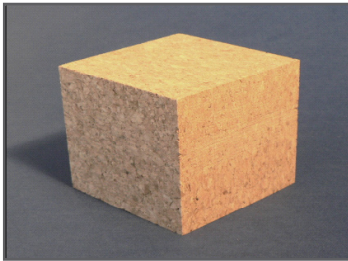

DESCRIPCIÓN	DIÁMETRO	ALTURA	CÓDIGO
Cilindros de corcho natural aglomerado 50x50 mm	50 mm	50 mm	0709001
Cilindros de corcho natural aglomerado 50x100 mm	50 mm	100 mm	0709002
Cilindros de corcho natural aglomerado 50x150 mm	50 mm	150 mm	0709003
Cilindros de corcho natural aglomerado 50x200 mm	50 mm	200 mm	0709004
Cilindros de corcho natural aglomerado 75x50 mm	75 mm	50 mm	0709005
Cilindros de corcho natural aglomerado 75x100 mm	75 mm	100 mm	0709006
Cilindros de corcho natural aglomerado 75x150 mm	75 mm	150 mm	0709007
Cilindros de corcho natural aglomerado 75x200 mm	75 mm	200 mm	0709008
Cilindros de corcho natural aglomerado 100x50 mm	100 mm	50 mm	0709009
Cilindros de corcho natural aglomerado 100x100 mm	100 mm	100 mm	0709010
Cilindros de corcho natural aglomerado 100x150 mm	100 mm	150 mm	0709011
Cilindros de corcho natural aglomerado 100x200 mm	100 mm	200 mm	0709012

BARNACORK

ASESORAMIENTO
Y
ASISTENCIA

+34 93 309 77 83
info@barnacork.com

WWW.BARNACORK.COM

CUBOS

Cubos de corcho natural aglomerado para aplicaciones en maquetismo, escaparates y trabajos manuales diversos. Presentación a granel. Consultar cantidad mínima.

DESCRIPCIÓN	DIMENSIONES	CÓDIGO
Cubos de corcho natural aglomerado 20x20 mm	20x20 mm	0709029
Cubos de corcho natural aglomerado 30x30 mm	30x30 mm	0709030
Cubos de corcho natural aglomerado 40x40 mm	40x40 mm	0709031
Cubos de corcho natural aglomerado 50x50 mm	50x50 mm	0709032
Cubos de corcho natural aglomerado 60x60 mm	60x60 mm	0709033
Cubos de corcho natural aglomerado 80x80 mm	80x80 mm	0709034
Cubos de corcho natural aglomerado 100x100 mm	100x100 mm	0709035
Cubos de corcho natural aglomerado 120x120 mm	120x120 mm	0709036
Cubos de corcho natural aglomerado 150x150 mm	150x150 mm	0709037