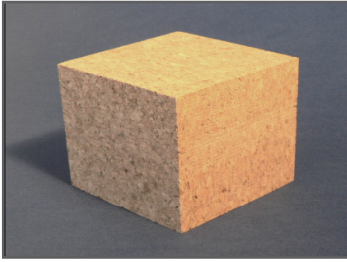

DESCRIPCIÓN	DIÁMETRO	ALTURA	CÓDIGO
Cilindros de corcho natural aglomerado 50x50 mm	50 mm	50 mm	0709001
Cilindros de corcho natural aglomerado 50x100 mm	50 mm	100 mm	0709002
Cilindros de corcho natural aglomerado 50x150 mm	50 mm	150 mm	0709003
Cilindros de corcho natural aglomerado 50x200 mm	50 mm	200 mm	0709004
Cilindros de corcho natural aglomerado 75x50 mm	75 mm	50 mm	0709005
Cilindros de corcho natural aglomerado 75x100 mm	75 mm	100 mm	0709006
Cilindros de corcho natural aglomerado 75x150 mm	75 mm	150 mm	0709007
Cilindros de corcho natural aglomerado 75x200 mm	75 mm	200 mm	0709008
Cilindros de corcho natural aglomerado 100x50 mm	100 mm	50 mm	0709009
Cilindros de corcho natural aglomerado 100x100 mm	100 mm	100 mm	0709010
Cilindros de corcho natural aglomerado 100x150 mm	100 mm	150 mm	0709011
Cilindros de corcho natural aglomerado 100x200 mm	100 mm	200 mm	0709012

BARNACORK

ASESORAMIENTO
Y
ASISTENCIA

+34 93 309 77 83
info@barnacork.com

WWW.BARNACORK.COM

CUBOS

Cubos de corcho natural aglomerado para aplicaciones en maquetismo, escaparates y trabajos manuales diversos. Presentación a granel. Consultar cantidad mínima.

DESCRIPCIÓN	DIMENSIONES	CÓDIGO
Cubos de corcho natural aglomerado 20x20 mm	20x20 mm	0709029
Cubos de corcho natural aglomerado 30x30 mm	30x30 mm	0709030
Cubos de corcho natural aglomerado 40x40 mm	40x40 mm	0709031
Cubos de corcho natural aglomerado 50x50 mm	50x50 mm	0709032
Cubos de corcho natural aglomerado 60x60 mm	60x60 mm	0709033
Cubos de corcho natural aglomerado 80x80 mm	80x80 mm	0709034
Cubos de corcho natural aglomerado 100x100 mm	100x100 mm	0709035
Cubos de corcho natural aglomerado 120x120 mm	120x120 mm	0709036
Cubos de corcho natural aglomerado 150x150 mm	150x150 mm	0709037