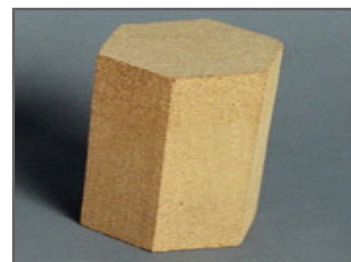

CUBOS

Piramides de corcho natural aglomerado para aplicaciones en maquetismo, escaparates y trabajos manuales diversos. Presentación a granel. Consultar cantidad mínima.

DESCRIPCIÓN	DIMENSIONES	CÓDIGO
Piramides de corcho natural aglomerado 50x50x50 mm	50x50x50 mm	0709014
Piramides de corcho natural aglomerado 60x60x60 mm	60x60x60 mm	0709015
Piramides de corcho natural aglomerado 80x80x80 mm	80x80x80 mm	0709016
Piramides de corcho natural aglomerado 100x100x100 mm	100x100x100 mm	0709017
Piramides de corcho natural aglomerado 100x100x150 mm	100x100x150 mm	0709018
Piramides de corcho natural aglomerado 100x100x200 mm	100x100x200 mm	0709019
Piramides de corcho natural aglomerado 150x150x150 mm	150x150x150 mm	0709020
Piramides de corcho natural aglomerado 150x150x200 mm	150x150x200 mm	0709021
Piramides de corcho natural aglomerado 200x200x150 mm	200x200x150 mm	0709022
Piramides de corcho natural aglomerado 200x200x200 mm	200x200x200 mm	0709023
Piramides de corcho natural aglomerado 300x300x300 mm	300x300x300 mm	0709024

BARNACORK

ASESORAMIENTO
Y
ASISTENCIA

+34 93 309 77 83
info@barnacork.com

WWW.BARNACORK.COM

CUBOS

Hexagonos de corcho natural aglomerado para aplicaciones en maquetismo, escaparates y trabajos manuales diversos. Presentacion a granel. Consultar cantidad minima.

DESCRIPCIÓN	DIMENSIONES	ALTURA	CÓDIGO
Hexagonos de corcho natural aglomerado 50x120x105 mm	120 mm	50 mm	0709038
Hexagonos de corcho natural aglomerado 100x120x105 mm	120 mm	100 mm	0709039
Hexagonos de corcho natural aglomerado 150x120x105 mm	120 mm	150 mm	0709040
Hexagonos de corcho natural aglomerado 200x120x105 mm	120 mm	200 mm	0709041