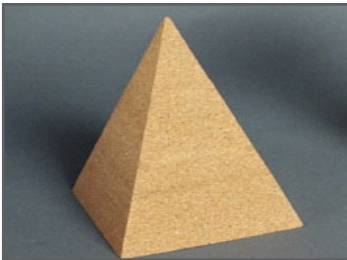

CUBOS

Piramides de corcho natural aglomerado para aplicaciones en maquetismo, escaparates y trabajos manuales diversos. Presentación a granel. Consultar cantidad mínima.

DESCRIPCIÓN	DIMENSIONES	CÓDIGO
Piramides de corcho natural aglomerado 50x50x50 mm	50x50x50 mm	0709014
Piramides de corcho natural aglomerado 60x60x60 mm	60x60x60 mm	0709015
Piramides de corcho natural aglomerado 80x80x80 mm	80x80x80 mm	0709016
Piramides de corcho natural aglomerado 100x100x100 mm	100x100x100 mm	0709017
Piramides de corcho natural aglomerado 100x100x150 mm	100x100x150 mm	0709018
Piramides de corcho natural aglomerado 100x100x200 mm	100x100x200 mm	0709019
Piramides de corcho natural aglomerado 150x150x150 mm	150x150x150 mm	0709020
Piramides de corcho natural aglomerado 150x150x200 mm	150x150x200 mm	0709021
Piramides de corcho natural aglomerado 200x200x150 mm	200x200x150 mm	0709022
Piramides de corcho natural aglomerado 200x200x200 mm	200x200x200 mm	0709023
Piramides de corcho natural aglomerado 300x300x300 mm	300x300x300 mm	0709024

BARNACORK

ASESORAMIENTO
Y
ASISTENCIA

+34 93 309 77 83
info@barnacork.com

WWW.BARNACORK.COM